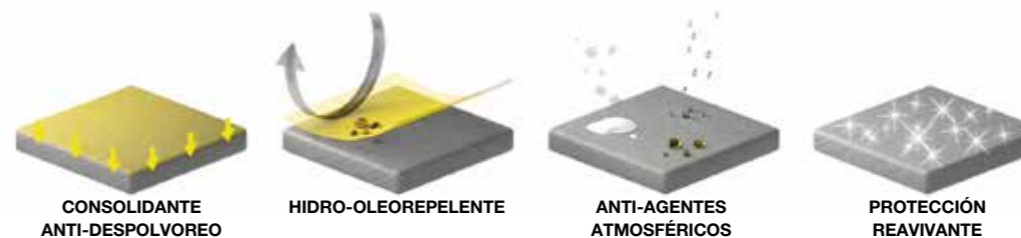

FILA ESPAÑA INDUSTRIA QUÍMICA S.L.
12592 Chilches (Castellón) +34 964.590101
filaespana@filasolutions.com

filasolutions.com

Descubre aquí como proteger el cemento con productos FILA